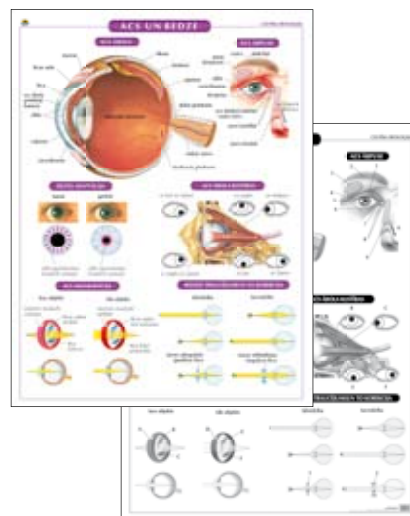

B pusē – tie paši attēli ir bez krāsām. Norādes ir tās pašas, bet orgāni, to daļas un procesi tikai sanumurēti.

Skelets

86×116 cm

Nr. 1377 laminēts 15,60 LVL

Nr. 1378 laminēts ar turētājiem 21,80 LVL

Plakātā redzams ne tikai vispārīgs cilvēka skeleta attēls, bet ir arī detalizēti galvaskausa un mugurkaula attēli.

Elpošana un gāzu apmaiņa

86×116 cm

Nr. 1379 laminēts 15,60 LVL

Nr. 1380 laminēts ar turētājiem 21,80 LVL

Plakātā ir cilvēka elpošanas orgānu sistēmas attēls un alveolas zīmējums šķērsgrīzumā. Bez tam dotas elpošanas kustību un gāzu apmaiņas alveolā shēmas, ielelpojamā un izelpojamā gaisa sastāva diagrammas.

Acs un redze

86×116 cm

Nr. 1381 laminēts 15,60 LVL

Nr. 1382 laminēts ar turētājiem 21,80 LVL

Plakātā doti acs ārējās un iekšējās uzbūves attēli, acs akomodācijas, zīlītes adaptācijas un redzes traucējumu shēmas.

Auss, Dzirde un līdzsvars

86×116 cm

Nr. 1383 laminēts 15,60 LVL

Nr. 1384 laminēts ar turētājiem 21,80 LVL

Plakātā redzams ne tikai vispārīgs cilvēka skeleta attēls, bet ir arī detalizēti galvaskausa un mugurkaula attēli.