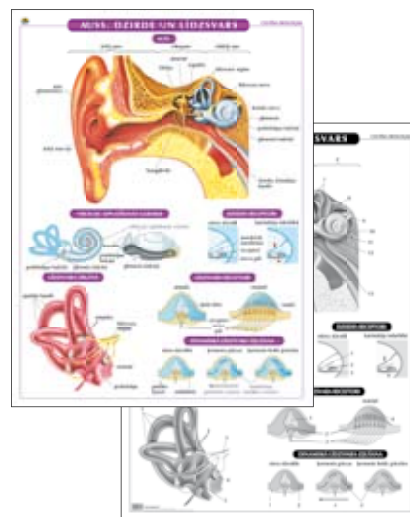

B pusē – tie paši attēli ir bez krāsām. Norādes ir tās pašas, bet orgāni, to daļas un procesi tikai sanumurēti.

Skelets

86×116 cm

Nr. 1377 laminēts 15,60 LVL

Nr. 1378 laminēts ar turētājiem 21,80 LVL

Plakātā redzams ne tikai vispārīgs cilvēka skeleta attēls, bet ir arī detalizēti galvaskausa un mugurkaula attēli.

Elpošana un gāzu apmaiņa

86×116 cm

Nr. 1379 laminēts 15,60 LVL

Nr. 1380 laminēts ar turētājiem 21,80 LVL

Plakātā ir cilvēka elpošanas orgānu sistēmas attēls un alveolas zīmējums šķērsgrīzumā. Bez tam dotas elpošanas kustību un gāzu apmaiņas alveolā shēmas, ielelpojamā un izelpojamā gaisa sastāva diagrammas.

Acs un redze

86×116 cm

Nr. 1381 laminēts 15,60 LVL

Nr. 1382 laminēts ar turētājiem 21,80 LVL

Plakātā doti acs ārējās un iekšējās uzbūves attēli, acs akomodācijas, zīlītes adaptācijas un redzes traucējumu shēmas.

Auss, Dzirde un līdzsvars

86×116 cm

Nr. 1383 laminēts 15,60 LVL

Nr. 1384 laminēts ar turētājiem 21,80 LVL

Plakātā redzams ne tikai vispārīgs cilvēka skeleta attēls, bet ir arī detalizēti galvaskausa un mugurkaula attēli.